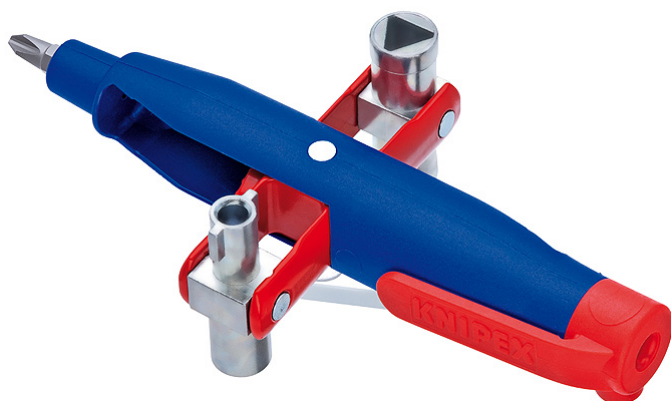

00 11 07

Штифтовый ключ для электрошкафов для распространенных шкафов и систем запирания

- удобный ключ для электрошкафов в форме ручки с крепежным зажимом
- посредством поворота опоры ключа можно использовать четыре различных профиля ключа
- для электрошкафов, систем блокировки газового, водяного и электроснабжения
- для технических установок в зданиях, например, кондиционеров и вентиляционных систем, запорных вентилей, щитов отключений и т. д.
- универсальное гнездо под 1/4" для обычных битов (постоянный магнит из неодима для фиксации)
- дополнительное гнездо для битов 1/4" в одном профиле ключа
- С двумя двусторонними битами: крестовый PH / шлиц 7,0 x 1,2 мм и TX20 / TX25
- корпус инструмента: пластик, усиленный стекловолокном
- профили ключа: цинковое литье

Номер артикула	00 11 07
EAN	4003773063018
Диапазон профиля квадрат мм	5 / 6 / 8
Диапазон профилей ключа с двумя бородками мм	3 - 5
Диапазон профиля трехгранник мм	9
Длина мм	145
Вес нетто g	95

Возможны технические изменения и ошибки